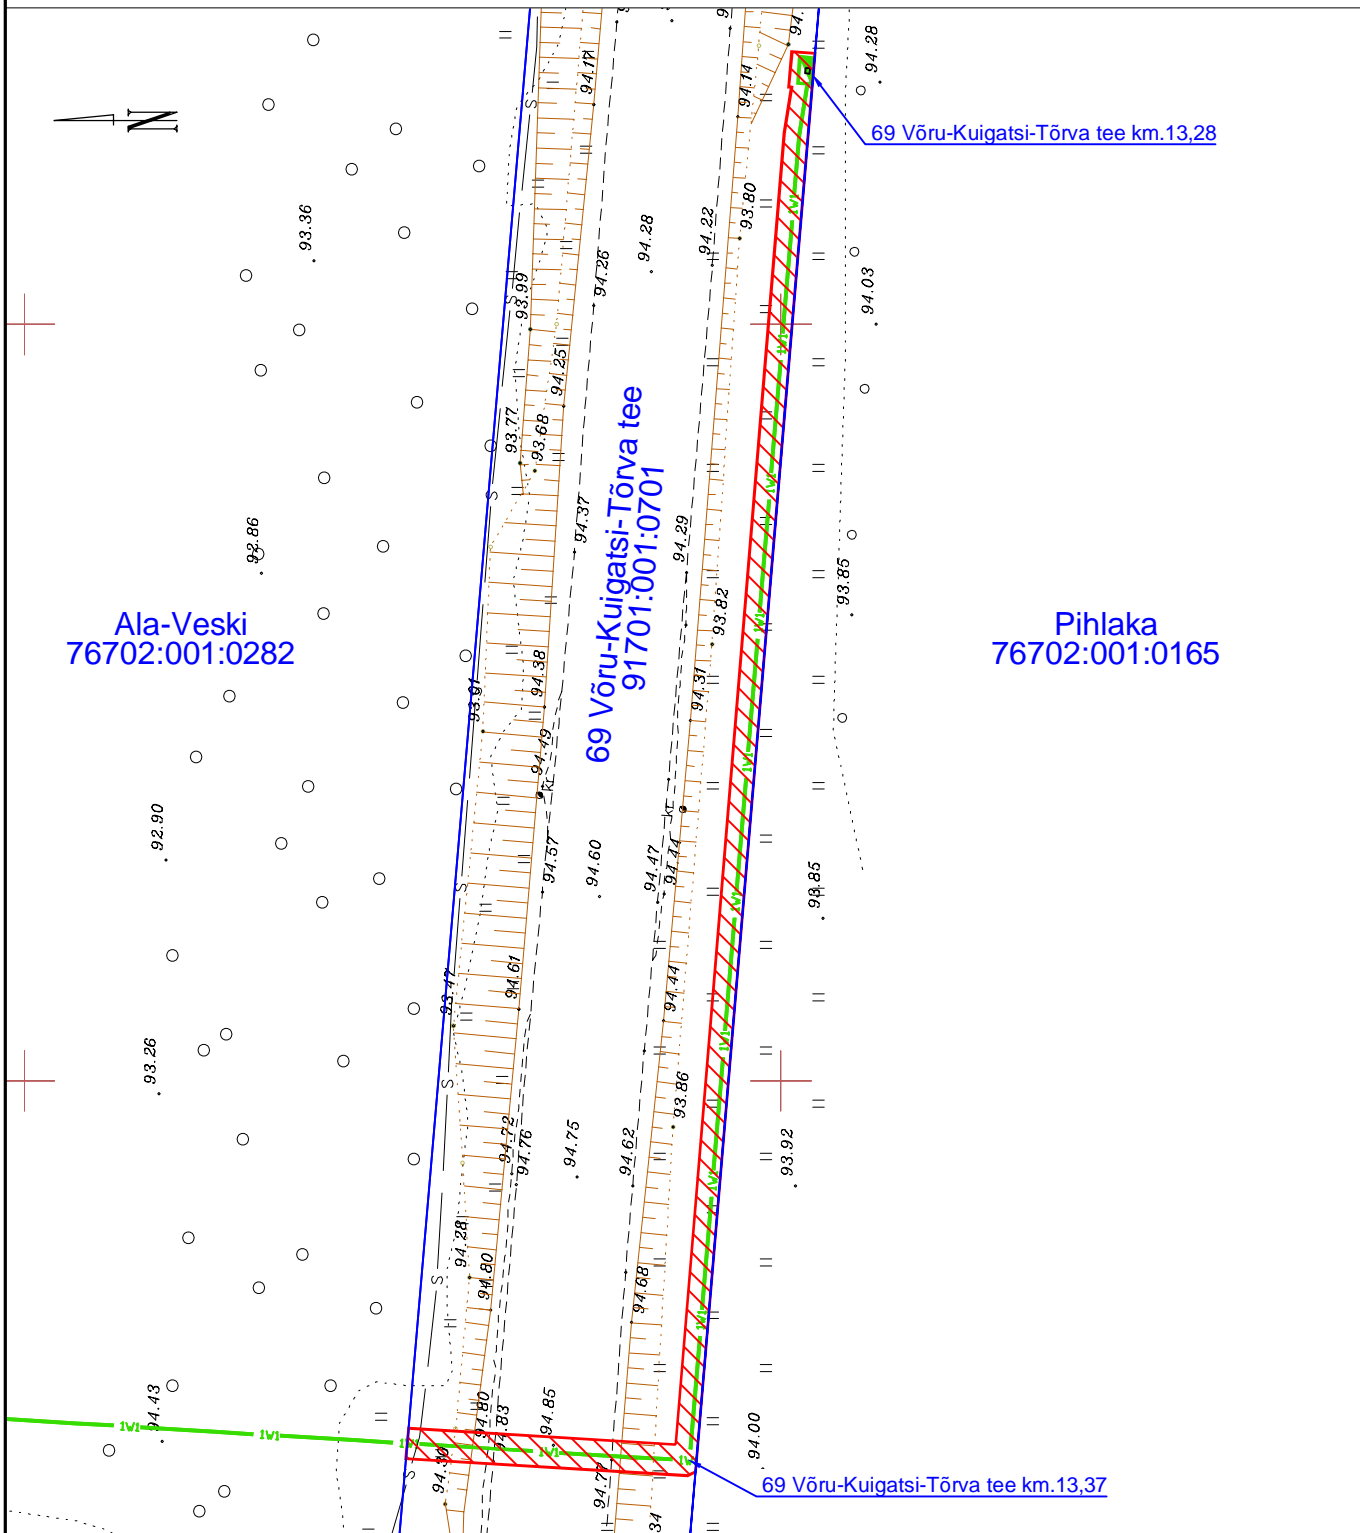

ISIKLIKU KASUTUSÕIGUSE ALA PLAAN
 69 Võru-Kuigatsi-Tõrva tee
 91701:001:0701
 Reg. osa: 8058350
 M1:500; A4

 Katastriüksuse piir
 Kasutusõiguse ala 186m²
 Elektri maakaabelliin
 Elektrikilp

Projekt	Hutita teelimaajama elektriliitumine, Hutita küla, Võru vald, Võrumaa				Tellija	Enefit OÜ			
 LEONHARD WEISS E-post estonia@leonhard-weiss.com Telefon +372 601 2285 Registrikood 12083348	Joonis	Isikliku kasutusõiguse seadmise plaan				Joonise nr	LC0254-I		
	Projekteeris	A.Erik		11.2023	53 090 199	Möötkava	M 1:500		
	Kontrollis	A.Erik			53 090 199	Staadium	Tööprojekt		
						Keel	Leht	Lehti	
					EST	1	1		